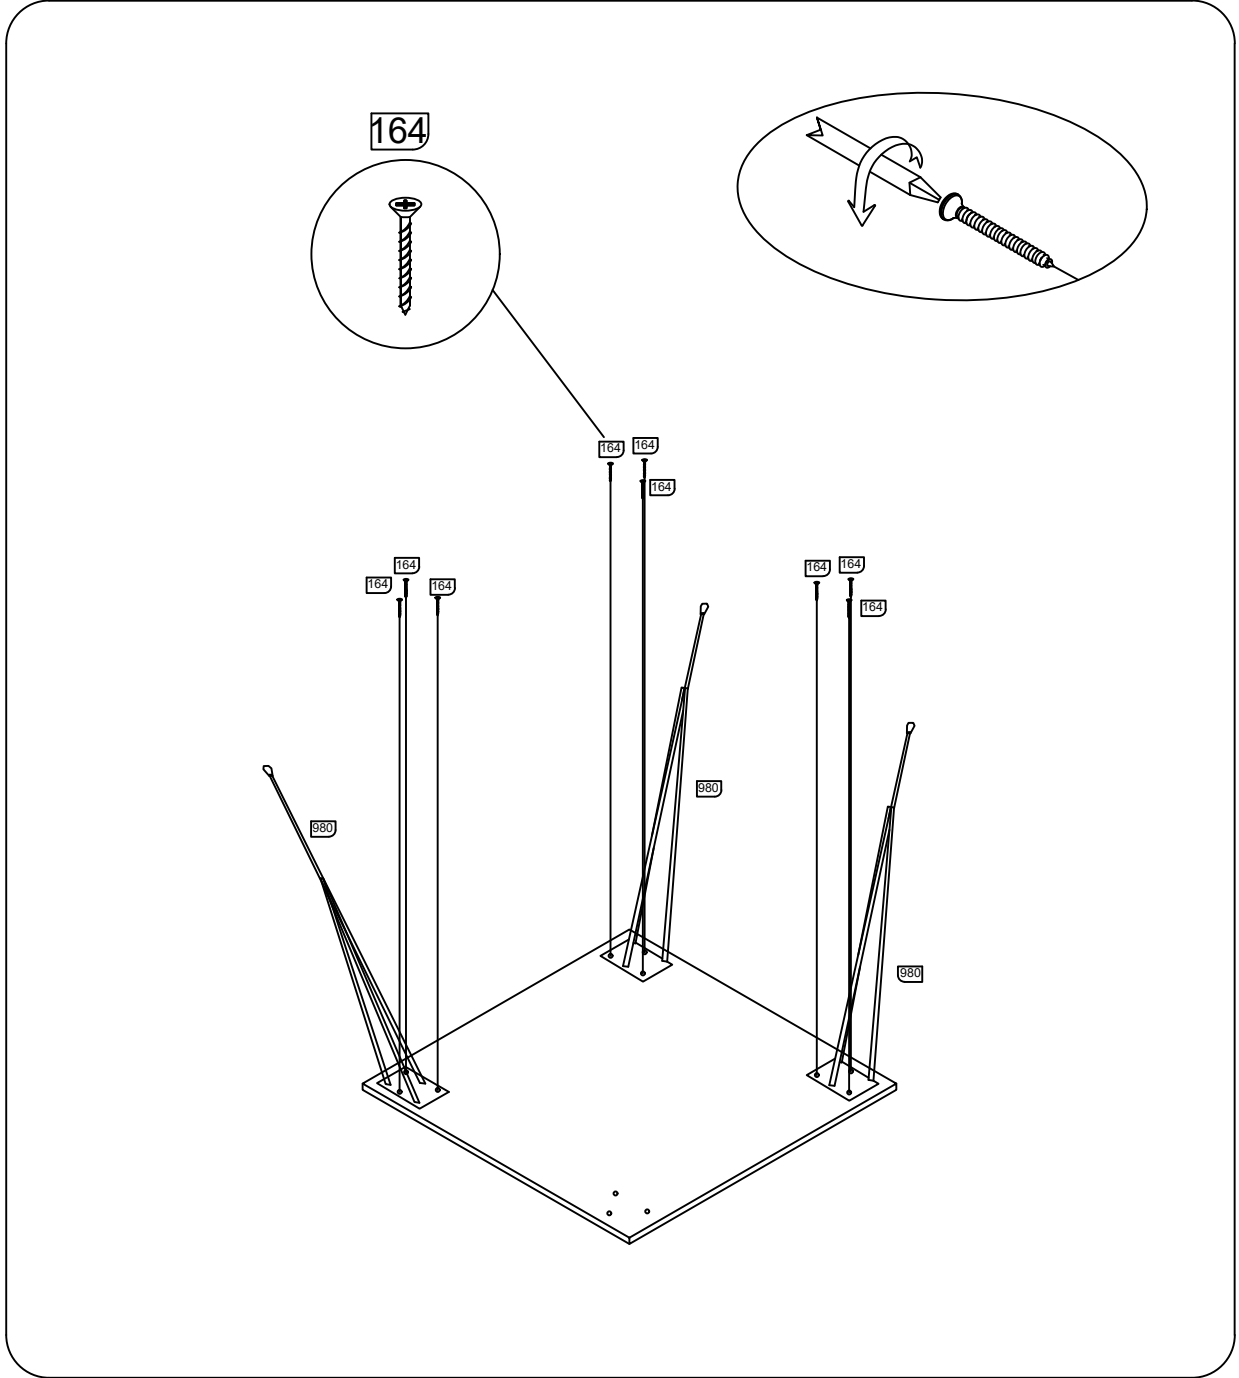

METALLO SERİSİ / METALLO SERIES**SANDALF KARE MASA**ÜRÜN KODU/PRODUCT CODE :
32 TRZ-METALLO**PAKET KODU / PACKIN CODE:**

1. ST- SANDALF KARE MASA 1-(1)

**AKSESUARLAR / ATTACHMENT**

İSİM NAME	3.5*30 Vida demir için Screw for Iron	demir ayak Iron leg				
ŞEKİL SHAPE	164 	980 				
ADET TOTAL	12	4				
İSİM NAME						
ŞEKİL SHAPE						
ADET TOTAL						
İSİM NAME						
ŞEKİL SHAPE						
ADET TOTAL						
İSİM NAME						
ŞEKİL SHAPE						
ADET TOTAL						

AKSESUAR LİSTESİ
ATTACHMENT LIST

Pasific Home

METALLO SERİSİ / METALLO SERIES

PARÇA / COMPONENT		
KOD CODE	İSİM / NAME	ADET TOTAL
6139	ÜST PANEL TOP PANEL	1

PARÇA / COMPONENT		
KOD CODE	İSİM / NAME	ADET TOTAL