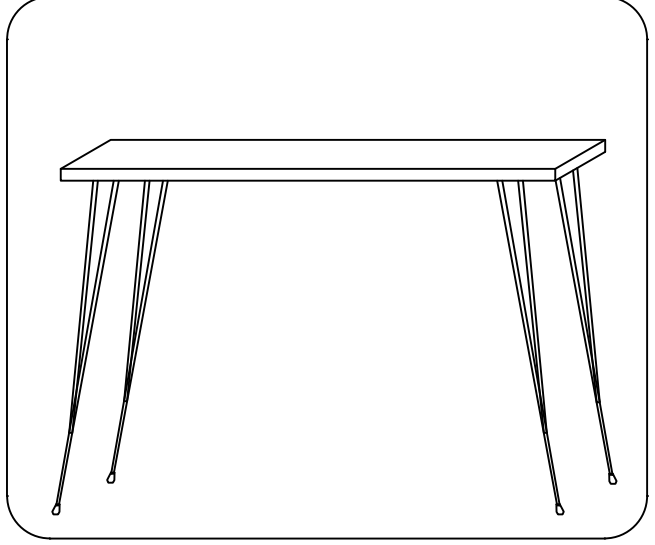

METALLO SERİSİ / METALLO SERIES**SANDALF KARE MASA**ÜRÜN KODU/PRODUCT CODE :
32 TRZ-METALLO**PAKET KODU / PACKIN CODE:**

1. ST- SANDALF KARE MASA 1-(1)

**AKSESUARLAR / ATTACHMENT**

İSİM NAME	3.5*30 Vida demir için Screw for Iron	demir ayak Iron leg				
ŞEKİL SHAPE	164 	980 				
ADET TOTAL	12	4				
İSİM NAME						
ŞEKİL SHAPE						
ADET TOTAL						
İSİM NAME						
ŞEKİL SHAPE						
ADET TOTAL						
İSİM NAME						
ŞEKİL SHAPE						
ADET TOTAL						